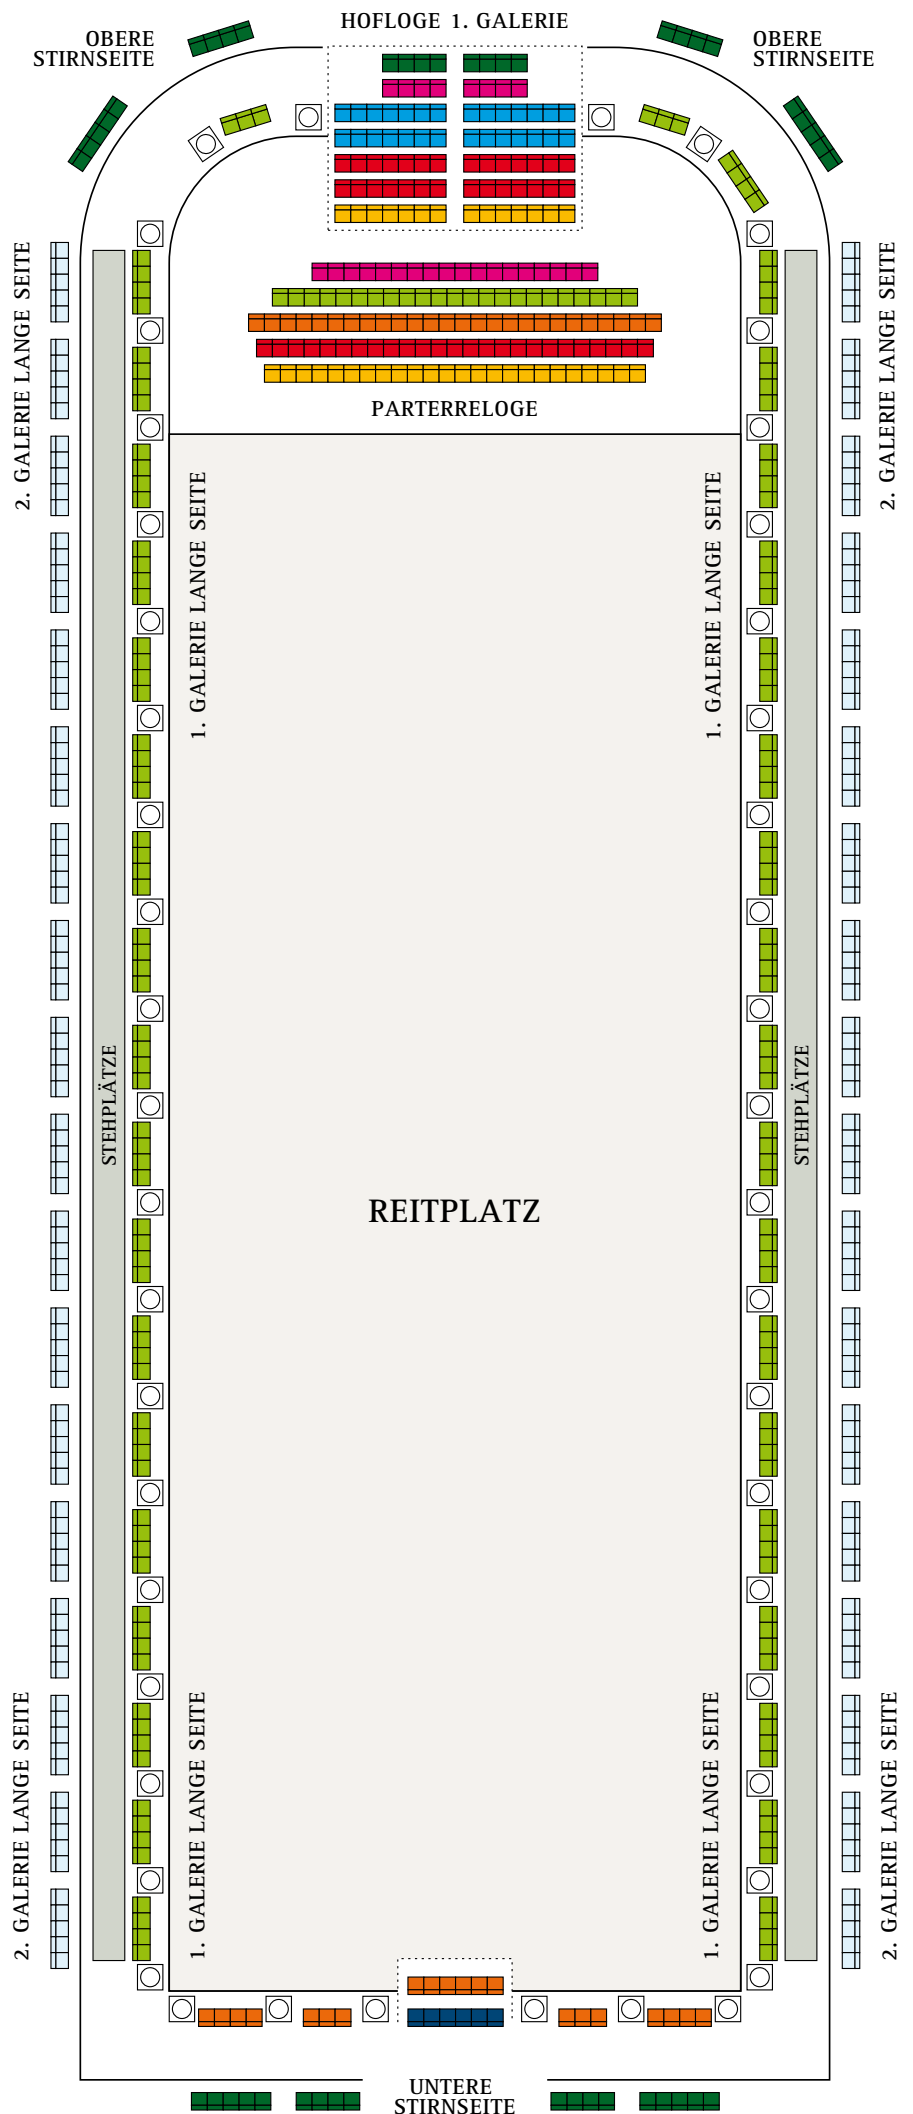

SAALPLAN

SPANISCHE HOFREITSCHULE – WINTERREITSCHULE

Kategorie	S 1	S 2	Gala
1 Hofloge 1. Reihe Parterreloge 1. Reihe	150,-	180,-	237,-
2 Parterreloge 2. Reihe Hofloge 2. & 3. Reihe	132,-	160,-	216,-
3 Hofloge 4. & 5. Reihe	118,-	144,-	198,-
4 1. Galerie Untere Stirnseite 1. R. Parterreloge 3. Reihe	115,-	132,-	183,-
5 Parterreloge 4. Reihe 1. Galerie Obere Stirnseite 1. Galerie Längsseite	103,-	120,-	164,-
6 1. Galerie Untere Stirnseite 2. R.	85,-	105,-	140,-
7 Parterreloge 5. Reihe Hofloge 6. Reihe	73,-	85,-	125,-
8 2. Galerie Obere/Untere Stirnseite Hofloge 7. Reihe	65,-	75,-	96,-
9 2. Galerie Längsseite	60,-	65,-	80,-
11 Stehplätze	30,-	33,-	43,-

SPANISCHE HOFREITSCHULE
 Michaeler Platz 1, 1010 Wien
 Tel.: +43 1 533 90 31
www.srs.at

Kinder im Alter von 6 bis 12 Jahren erhalten 20% Ermäßigung.