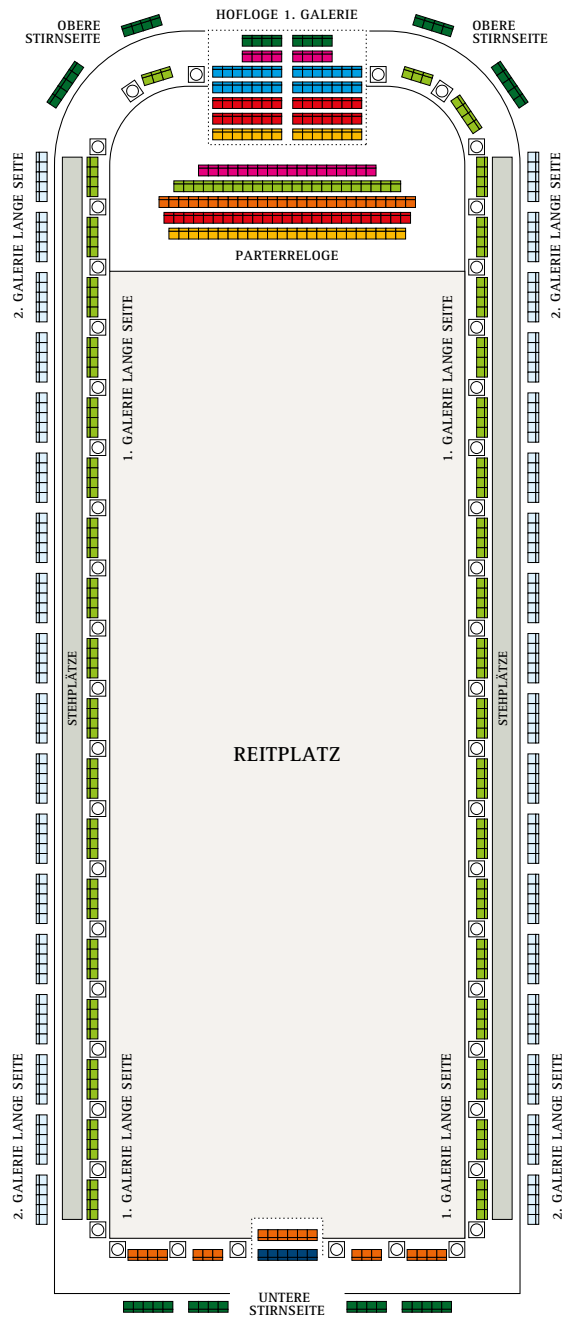

SPANISCHE HOFREITSCHULE
LIPIZZANERGESTÜT PIBER

TERMINE & PREISE

2021

www.srs.at

PREISE 2021

VORFÜHRUNGEN*	Lipizzaner		
	I	II	Special
PARTERRELOGE 1. Reihe	€ 140,-	€ 170,-	€ 85,-
PARTERRELOGE 2. Reihe	€ 125,-	€ 150,-	€ 75,-
PARTERRELOGE 3. Reihe	€ 109,-	€ 125,-	€ 65,-
PARTERRELOGE 4. Reihe	€ 96,-	€ 113,-	€ 58,-
PARTERRELOGE 5. Reihe	€ 68,-	€ 80,-	€ 40,-
HOFLOGE 1. Reihe	€ 140,-	€ 170,-	€ 85,-
HOFLOGE 2. Reihe	€ 125,-	€ 150,-	€ 75,-
HOFLOGE 3. Reihe	€ 125,-	€ 150,-	€ 75,-
HOFLOGE 4. Reihe	€ 112,-	€ 135,-	€ 68,-
HOFLOGE 5. Reihe	€ 112,-	€ 135,-	€ 68,-
HOFLOGE 6. Reihe	€ 68,-	€ 80,-	€ 40,-
HOFLOGE 7. Reihe	€ 60,-	€ 70,-	€ 38,-
I. GALERIE Obere Stirnseite	€ 96,-	€ 113,-	€ 58,-
I. GALERIE Längsseite	€ 96,-	€ 113,-	€ 58,-
I. GALERIE Untere Stirnseite 1. Reihe	€ 109,-	€ 125,-	€ 65,-
I. GALERIE Untere Stirnseite 2. Reihe	€ 80,-	€ 100,-	€ 48,-
II. GALERIE Obere & Untere Stirnseite	€ 60,-	€ 70,-	€ 38,-
II. GALERIE Längsseite	€ 53,-	€ 60,-	€ 34,-
I. GALERIE Stehplätze	€ 27,-	€ 30,-	€ 22,-

FÜHRUNGEN

ERWACHSENE	€ 19,-
SENIOREN (ab 65 Jahre), STUDENTEN (bis 25 Jahre)	€ 15,-
KINDER (ab 6 Jahre), SCHÜLER (bis 18 Jahre)	€ 10,-

ARCHITEKTURFÜHRUNG

ERWACHSENE	€ 20,-
SENIOREN (ab 65 Jahre), STUDENTEN (bis 25 Jahre)	€ 17,-
KINDER (ab 12 Jahre), SCHÜLER (bis 18 Jahre)	€ 14,-

KINDERFÜHRUNG

6-12 JÄHRIGE KINDER	€ 7,-
DIE BEGLEITPERSON	€ 10,-

WINTERREITSCHULE

Kat Plätze

1	Hofloge 1. Reihe, Parterreloge 1. Reihe
2	Parterreloge 2. Reihe, Hofloge 2. & 3. Reihe
3	Hofloge 4. & 5. Reihe
4	Parterreloge 3. Reihe, 1. Galerie Untere Stirnseite 1. Reihe
5	Parterreloge 4. Reihe, 1. Galerie Obere Stirnseite, 1. Galerie Längsseite
6	1. Galerie Untere Stirnseite 2. Reihe
7	Parterreloge 5. Reihe, Hofloge 6. Reihe
8	2. Galerie Obere/ Untere Stirnseite, Hofloge 7. Reihe
9	2. Galerie Längsseite
11	Stehplätze