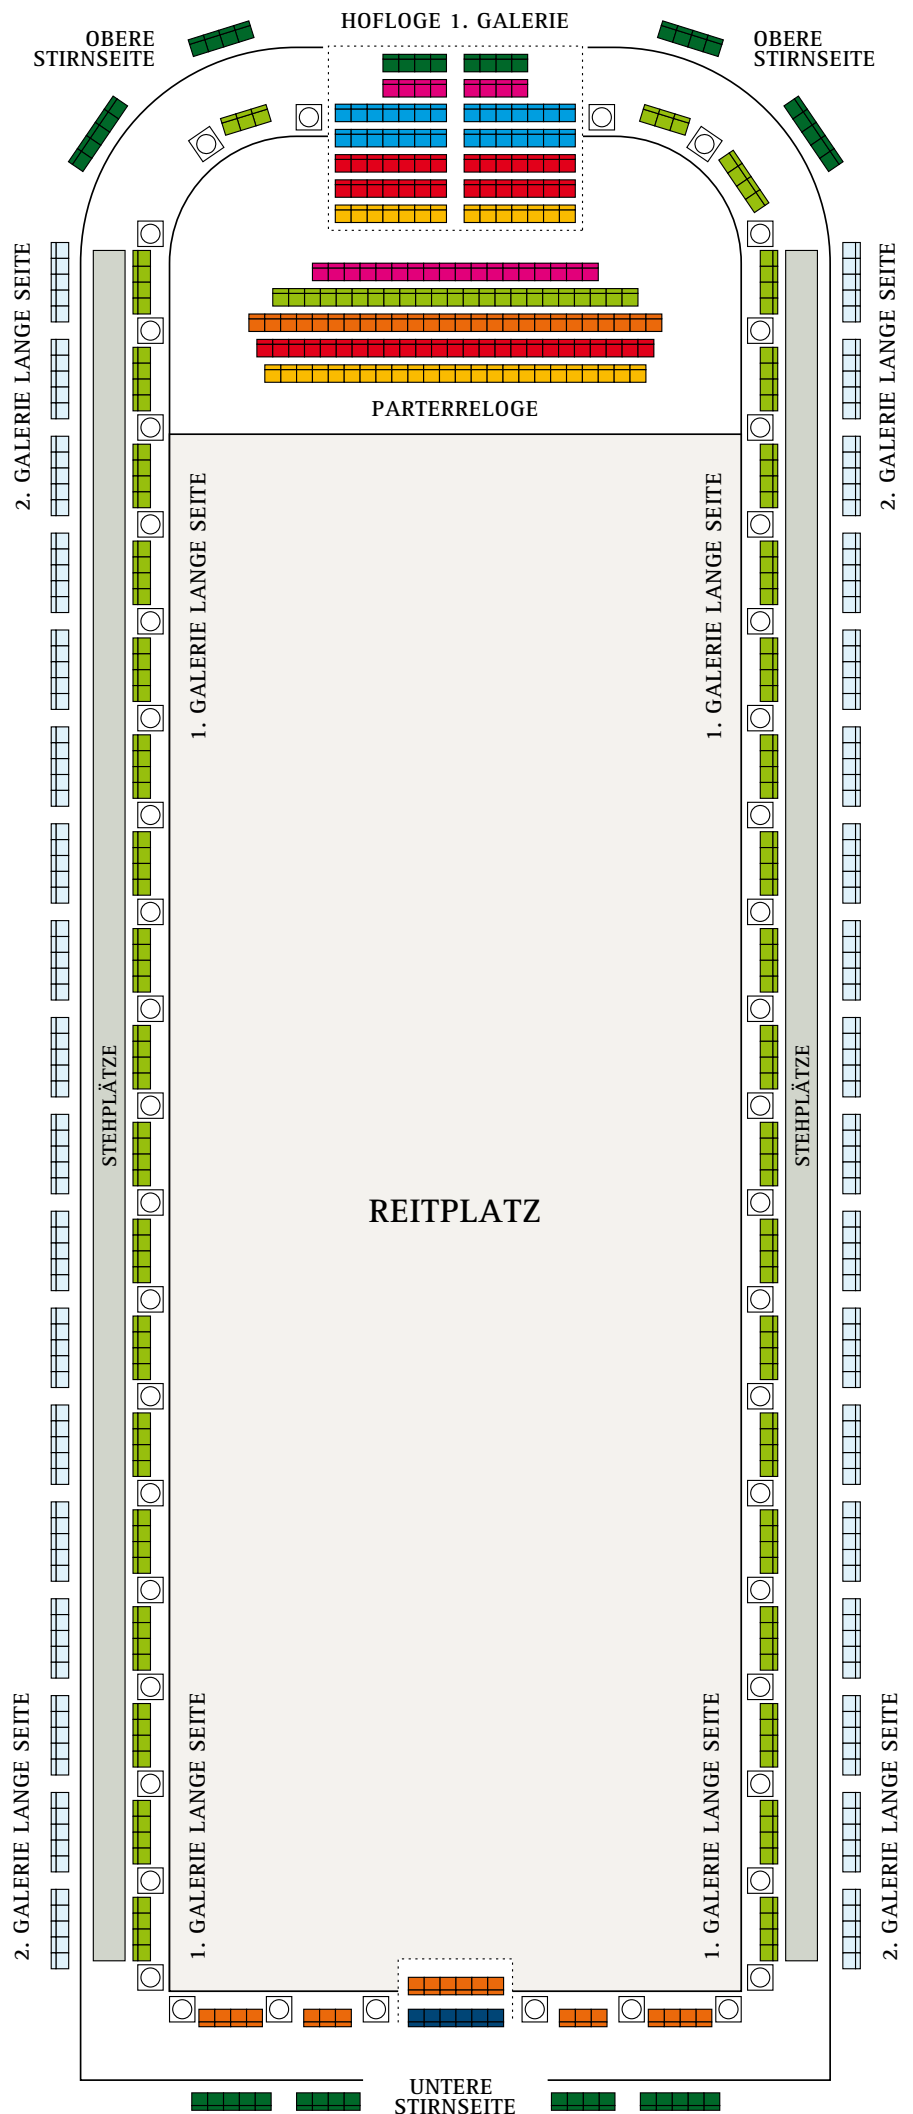

SAALPLAN

SPANISCHE HOFREITSCHULE – WINTERREITSCHULE

Kategorie	S 1	S 2	Gala
1 Hofloge 1. Reihe Parterreloge 1. Reihe	140,-	170,-	225,-
2 Parterreloge 2. Reihe Hofloge 2. & 3. Reihe	125,-	150,-	206,-
3 Hofloge 4. & 5. Reihe	112,-	135,-	190,-
4 1. Galerie Untere Stirnseite 1. R. Parterreloge 3. Reihe	109,-	125,-	175,-
5 Parterreloge 4. Reihe 1. Galerie Obere Stirnseite 1. Galerie Längsseite	96,-	113,-	155,-
6 1. Galerie Untere Stirnseite 2. R.	80,-	100,-	132,-
7 Parterreloge 5. Reihe Hofloge 6. Reihe	68,-	80,-	118,-
8 2. Galerie Obere/Untere Stirnseite Hofloge 7. Reihe	60,-	70,-	90,-
9 2. Galerie Längsseite	53,-	60,-	75,-
11 Stehplätze	27,-	30,-	39,-

SPANISCHE HOFREITSCHULE
 Michaeler Platz 1, 1010 Wien
 Tel.: +43 1 533 90 31
www.srs.at

Kinder im Alter von 6 bis 12 Jahren erhalten 20% Ermäßigung.