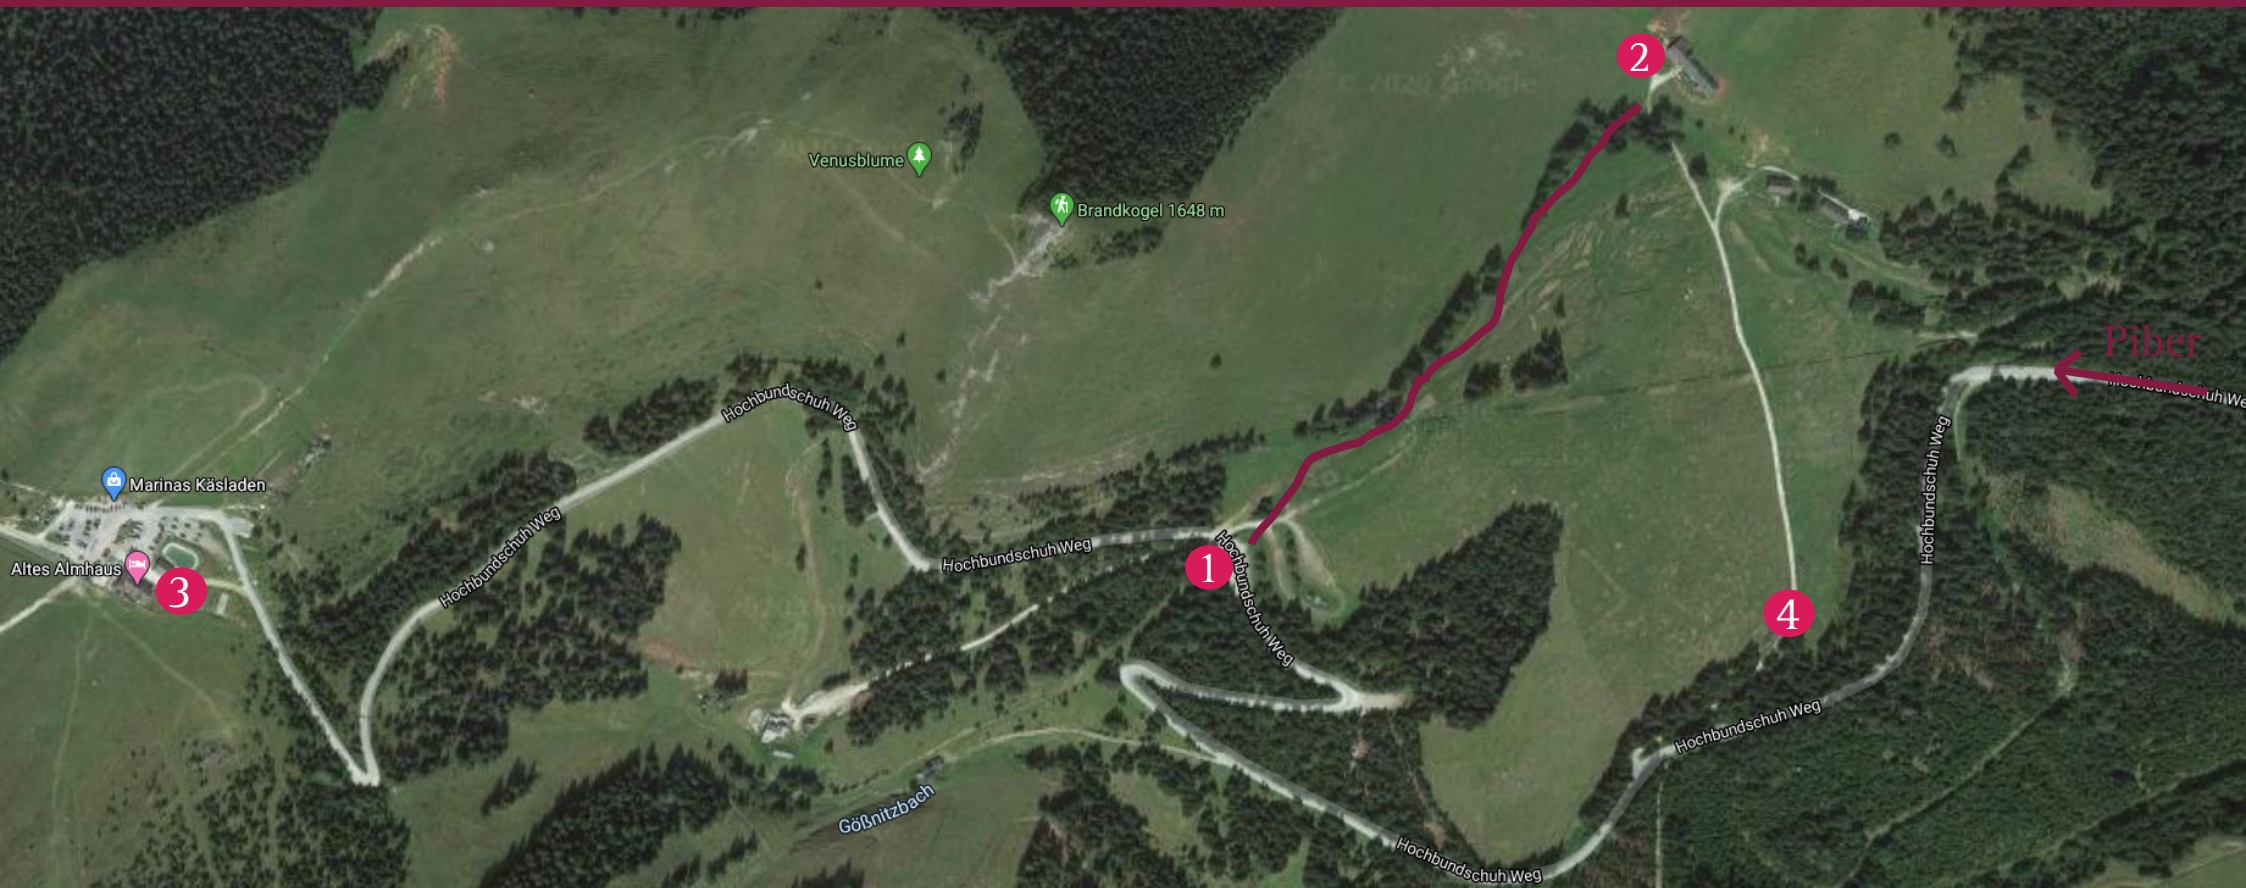

WEGBESCHREIBUNG ZUR LIPIZZANERWEIDE

- 1 Schotterparkplatz
Beginn Gehweg zum Soldatenhaus
 - 2 Soldatenhaus
Treffpunkt Führung
 - 3 Gasthaus „Altes Almhaus“
 - 4 Fahrverbot/Privatstraße
- Gehweg zum Soldatenhaus

Voraussetzung:
Festes Schuhwerk und
wetterbedingte Wanderbekleidung

Empfohlene Abfahrtszeit
von Piber: 16 Uhr
Fahrzeit: 30-40 Minuten
Gehzeit: 15 Minuten

Adresse „Altes Almhaus“ 3:
Kemetsberg 60
8591 Maria Lankowitz

Für die Benützung der Straßen und
Wege, sowie für Parkflächen wird
keine Haftung übernommen!